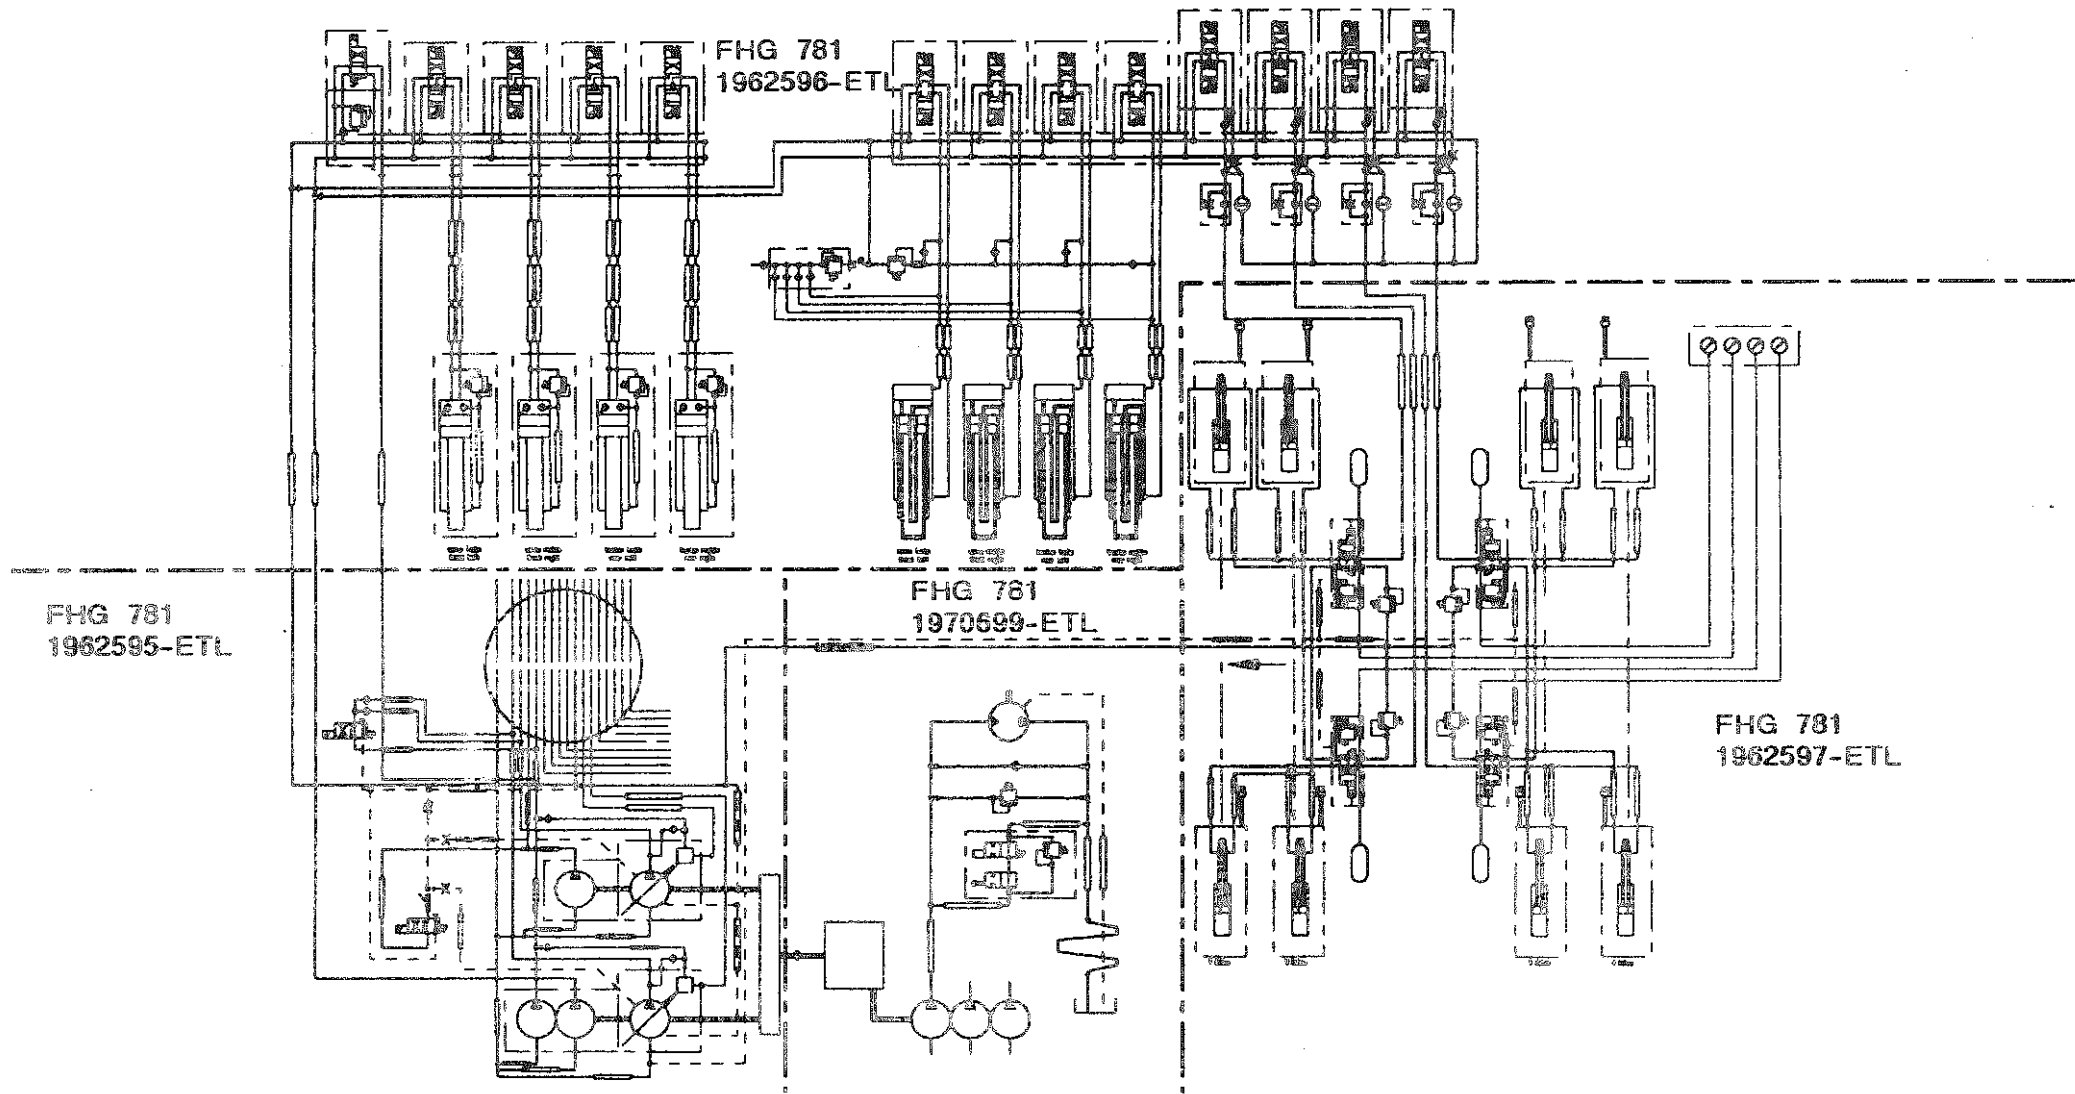

Hydr. Rohrschema Unterwagen
Hydr. pipe diagram chassis

ERSATZTEIL-BILDТАFEL
SPARE PART-PICTORIAL DISPLAY

Bildtafel-Nr. 2084015
Pictorial display N.º.

2083657 -ETL

FHG 781